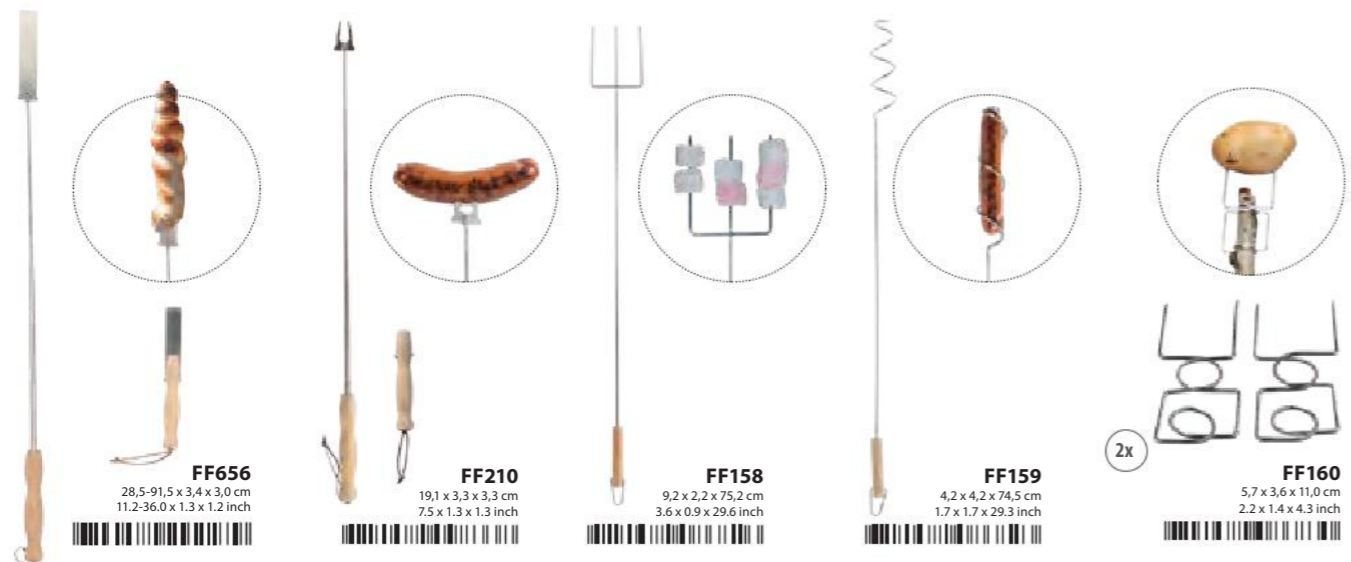

OUTDOOR COOKING

FF159
4,2 x 4,2 x 74,5 cm
1,7 x 1,7 x 29,3 inch

FF160
5,7 x 3,6 x 11,0 cm
2,2 x 1,4 x 4,3 inch